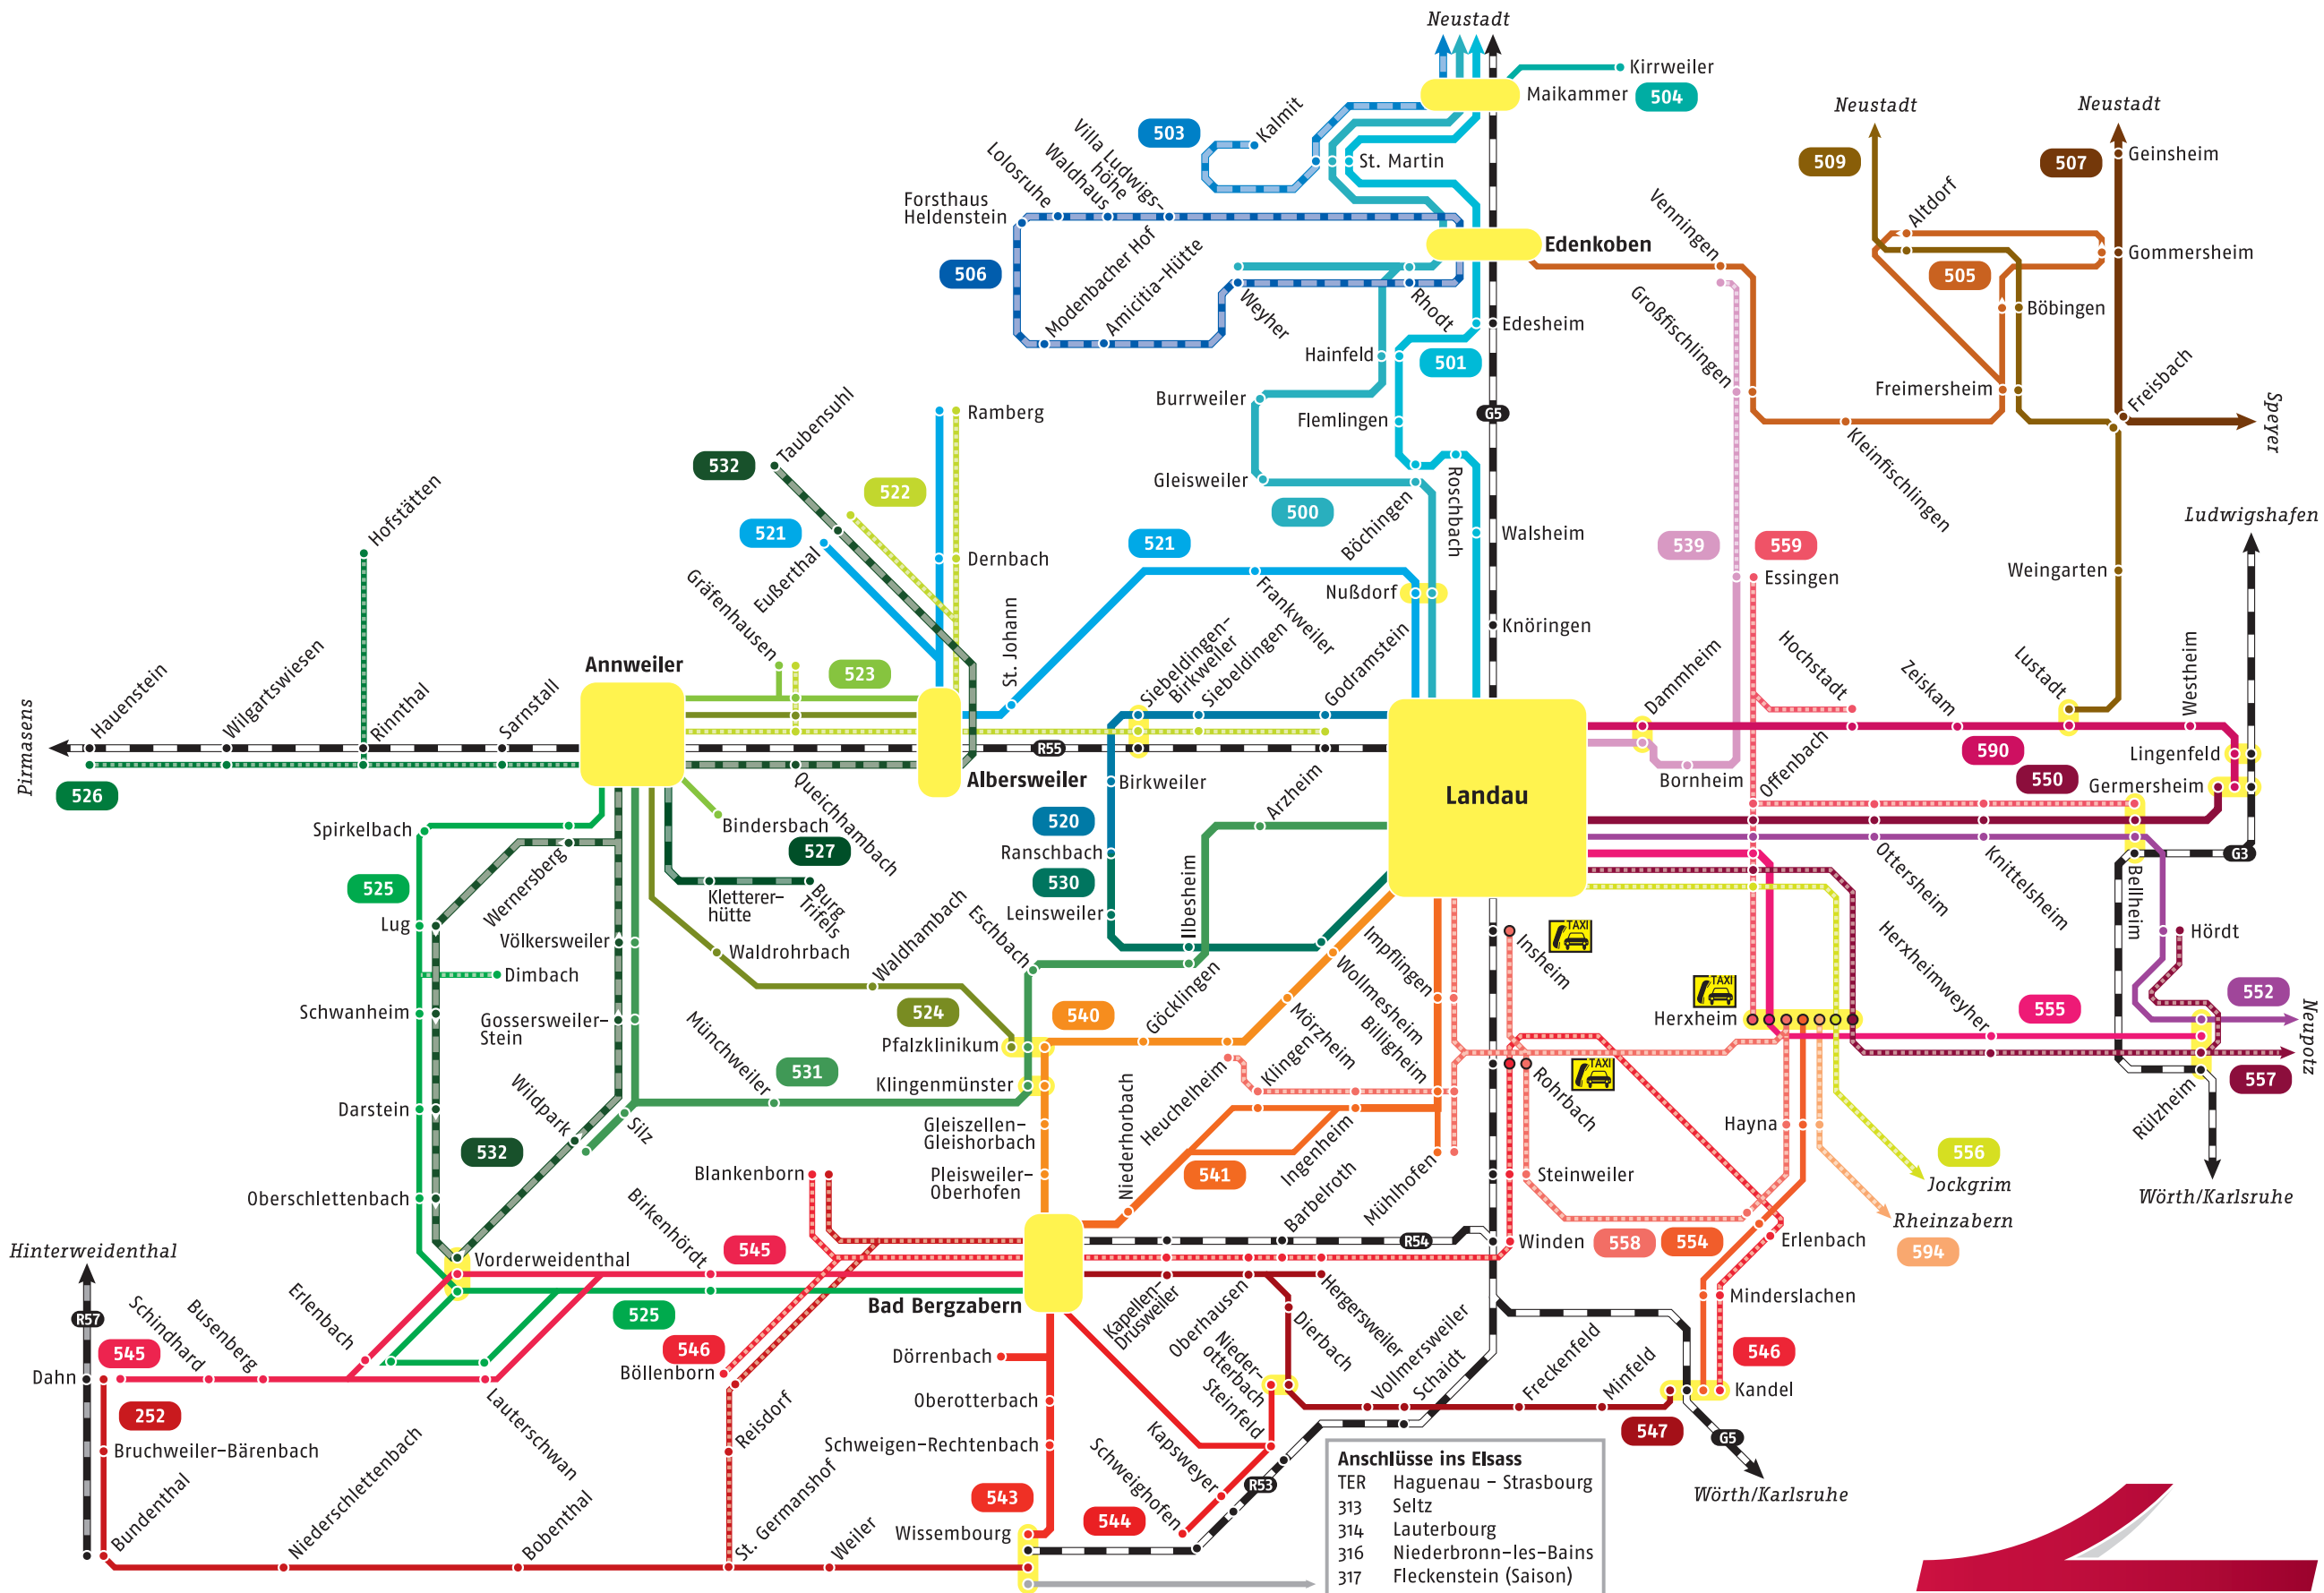

Linienetzplan Südliche Weinstraße

Legende

- Haltestelle
- Haltestelle nur in eine Richtung
- Endstation
- Ruftaxi
- Bahn
- Schulverkehr
- Saisonverkehr 01.05. - 31.10. (auch R57)
- Umsteigemöglichkeiten
- Liniennummer
- Linie im Stundentakt
- Linie mit regelmäßigen Fahrten
- nicht im Dezember

Anschlüsse ins Elsass

TER	Hagenau - Strasbourg
313	Seltz
314	Lauterbourg
316	Niederbronn-les-Bains
317	Fleckenstein (Saison)